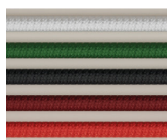

#### Métal/ *Metal colors:*

Noir 9005  
/ *Black 9005*

#### Câbles/ *Cable colors:*

Blanc/ *White*  
Vert pétrole/ *Petrol Green*  
Noir/ *Black*  
Bordeaux/ *Burgundy*  
Rouge/ *Red*