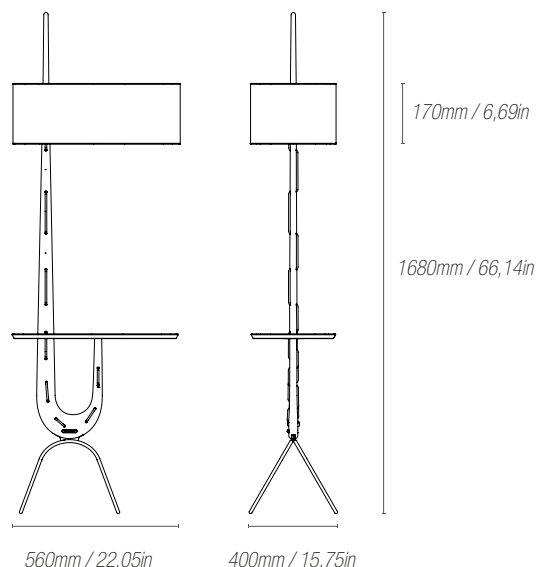

### Lampadaire/ *Floor lamp*

#### Dimensions:

Hauteur/ *Height* 1680 mm / 66,14 in  
Base 560 x 400 mm / 22,05 x 15,75 in