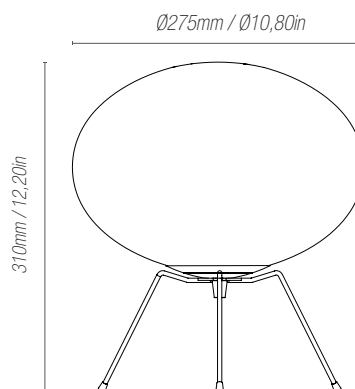

Nausicaa n°15.023

Design Douglas Mont 2023 *Fabrication française/ Handmade in France*

Lampe à poser/ *Table lamp*

Dimensions:

Hauteur/ *Height* 310 mm / 12,20 in

Base Ø275 mm / Ø10,80 in

Matériaux/ *Materials:*