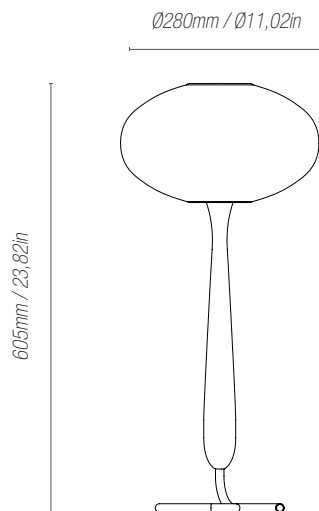

L'Opulus n°15.020

Design Douglas Mont 2020 *Fabrication française/ Handmade in France*

Lampe à poser/ *Table lamp*

Dimensions:

Hauteur/ *Height* 605 mm / 23,82 in
Base Ø180 mm / Ø7,09 in

Matériaux/ *Materials:*

Structure en bois massif/ *Structure in solid wood*
Abat-jour en acétate de cellulose fabriqué artisanalement
/ *Handcrafted pleated cellulose acetate lampshade*
Métal laqué/ *Lacquered metal*

Maintenance: